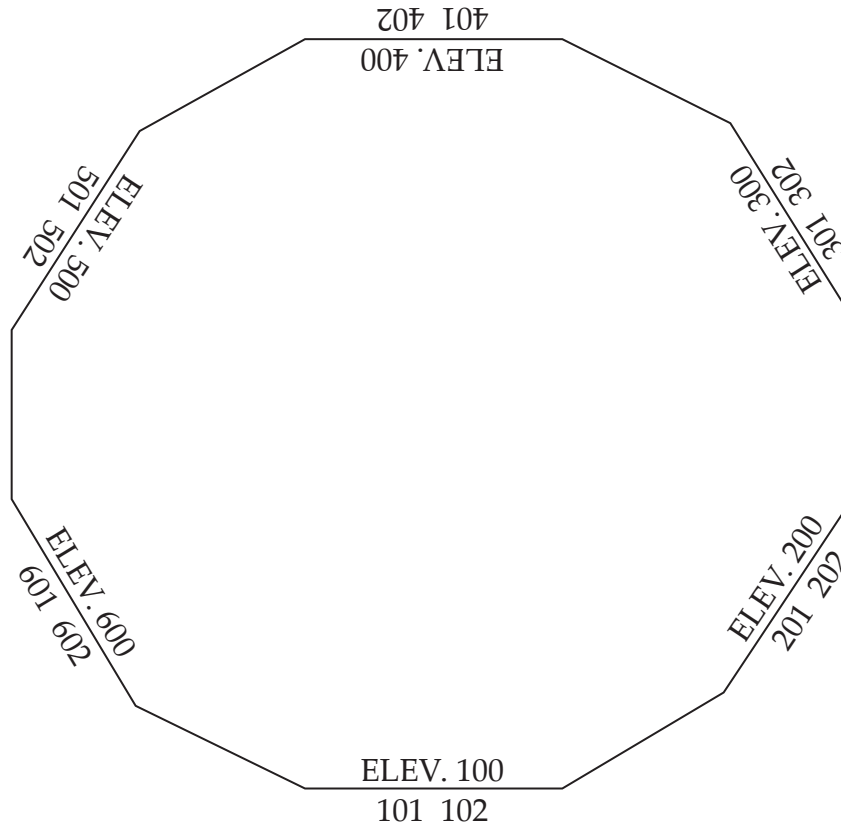

### ALL SAINTS CEMETERY

F	F
E	E
D	D
C	C
B	B
A	A
101	102

Elevation 100

F	F
E	E
D	D
C	C
B	B
A	A
201	202

Elevation 200

F	F
E	E
D	D
C	C
B	B
A	A
301	302

Elevation 300

F	F
E	E
D	D
C	C
B	B
A	A
401	402

Elevation 400

F	F
E	E
D	D
C	C
B	B
A	A
501	502

Elevation 500

F	F
E	E
D	D
C	C
B	B
A	A
601	602

Elevation 600

Elevation 100 faces North.

Niche internal dimensions 10 3/4" x 10 3/4" x 14"